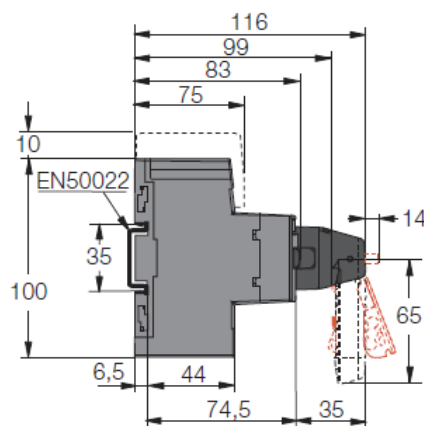

## Габаритные размеры

За более подробной технической информацией обращайтесь:

Нецкин Никита тел. +7 (495) 777 222 0 (доб. 2676) [nikita.netskin@ru.abb.com](mailto:nikita.netskin@ru.abb.com)

Кокорин Алексей тел. +7 (495) 777 222 0 (доб. 2433) [alexey.kokorin@ru.abb.com](mailto:alexey.kokorin@ru.abb.com)