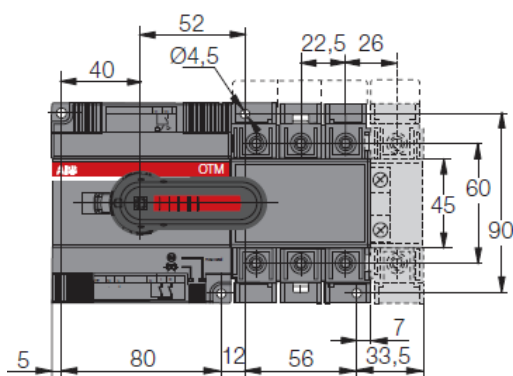

## Габаритные размеры

За более подробной технической информацией обращайтесь:

Нецкин Никита тел. +7 (495) 777 222 0 (доб. 2676) [nikita.netskin@ru.abb.com](mailto:nikita.netskin@ru.abb.com)

Кокорин Алексей тел. +7 (495) 777 222 0 (доб. 2433) [alexey.kokorin@ru.abb.com](mailto:alexey.kokorin@ru.abb.com)