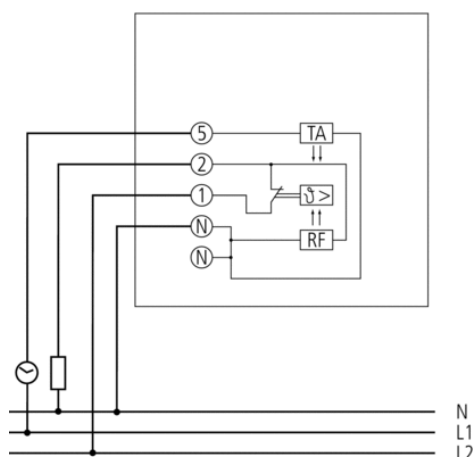

Описание

- Контроллер температуры воздуха в помещении с обратной связью
- Снижение уставки на 4С с помощью таймера и/или выключателя
- Предназначен для управления всеми видами отопления: газовое, водяное, электрическое с центральным или индивидуальным управлением температурой в помещениях
- Ограничители макс. и мин. температуры на регулировочном колесе

Технические характеристики

Номинальное напряжение	230 – 240 V AC
Частота	50 – 60 Hz
Тип контактов	Нормально замкнутые контакты
Коммутационная способность	10 A (при 230 В AC, $\cos \varphi = 1$), 4 A (при 230 В AC, $\cos \varphi = 0,6$), ,
Диапазон настройки температуры	+5 °C ... +30 °C
Функция	Механические
Гистерезис	–
Точность управления	прибл. 1 К, тепловая рециркуляция
Протестировано	VDE
Цвет	Белый (сопоставим с RAL 9010)
Тип монтажа	Накладной монтаж
Степень защиты	IP 30
Класс электрической защиты	II в соответствии с EN 60 730-1

Пример подключения

Чертежи

Аксессуары

Привод клапана ALPHA 4 230 V

- Артикул: 9070438
[Подробнее ▶ www.theben.de](http://www.theben.de)

Адаптер-плата RAMSES 70x

- Артикул: 9070480
[Подробнее ▶ www.theben.de](http://www.theben.de)