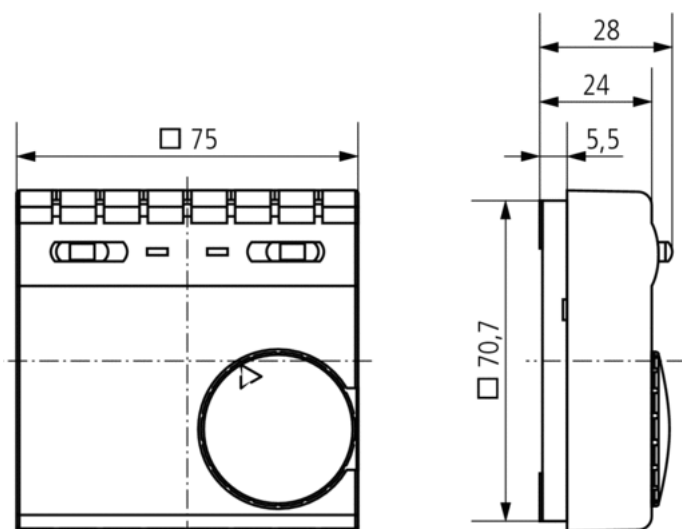

Описание

- Контроллер температуры воздуха в помещении с обратной связью
- Снижение уставки на 4С с помощью таймера и/или выключателя
- Предназначен для управления всеми видами отопления: газовое, водяное, электрическое с центральным или индивидуальным управлением температурой в помещениях
- Ограничители макс. и мин. температуры на регулировочном колесе

Технические характеристики

Номинальное напряжение	230 – 240 V AC
Частота	50 – 60 Hz
Тип контактов	Нормально замкнутые контакты
Коммутационная способность	10 A (при 230 В AC, $\cos \varphi = 1$), 4 A (при 230 В AC, $\cos \varphi = 0,6$), ,
Диапазон настройки температуры	+5 °C ... +30 °C
Функция	Механические
Гистерезис	–
Точность управления	прибл. 1 К, тепловая рециркуляция
Протестировано	VDE
Цвет	Белый (сопоставим с RAL 9010)
Тип монтажа	Накладной монтаж
Степень защиты	IP 30
Класс электрической защиты	II в соответствии с EN 60 730-1

Пример подключения

Чертежи

Аксессуары

Привод клапана ALPHA 4 230 V

- Артикул: 9070438
[Подробнее ▶ www.theben.de](http://www.theben.de)

Адаптер-плата RAMSES 70x

- Артикул: 9070480
[Подробнее ▶ www.theben.de](http://www.theben.de)