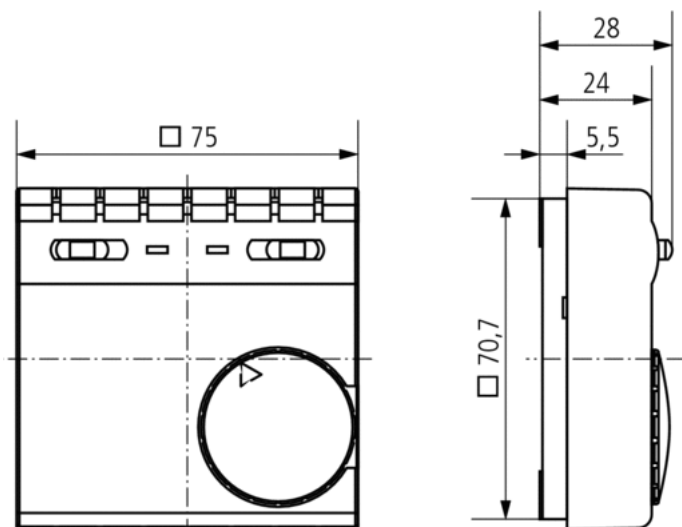

Чертежи

Аксессуары

Привод клапана ALPHA 4 230 V

- Артикул: 9070438
  [Подробности ► www.theben.de](http://www.theben.de)

Адаптер-плата RAMSES 70x

- Артикул: 9070480
  [Подробности ► www.theben.de](http://www.theben.de)