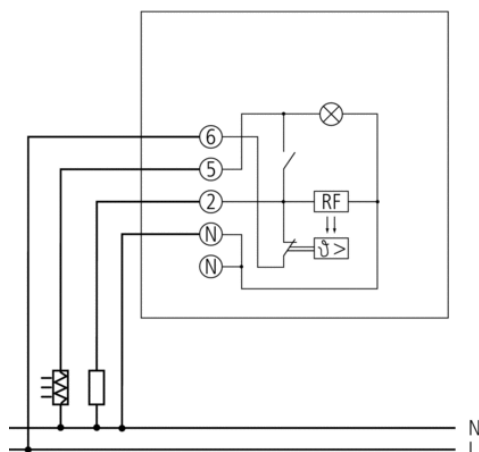

Пример подключения